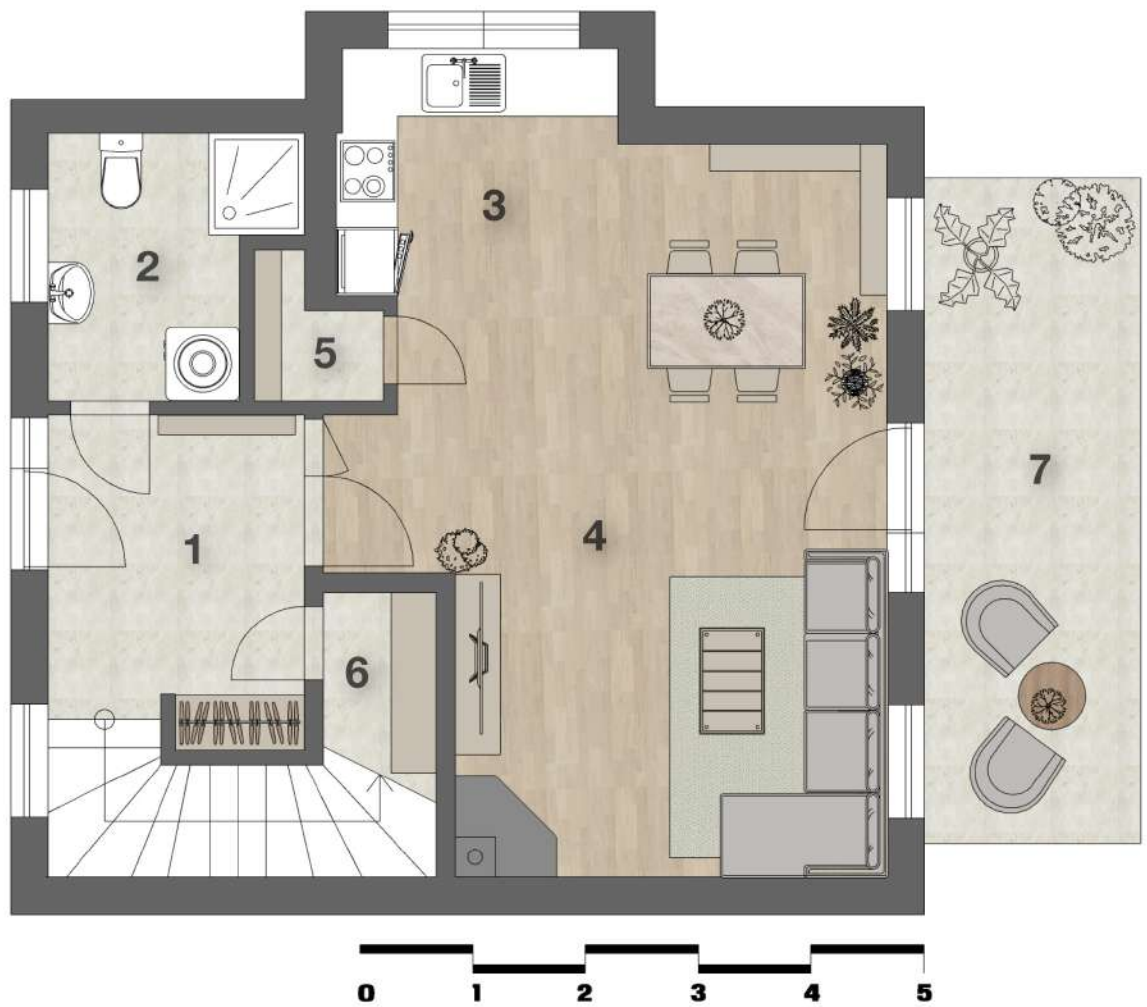

1 NP

LEGENDA MÍSTNOSTÍ

- 1 - Předsíň (6,32 m²)
- 2 - Koupelna + WC (4,54 m²)
- 3 - Kuchyně (7,38 m²)
- 4 - Obývací pokoj (23,10 m²)
- 5 - Spíž (1,15 m²)
- 6 - Komora (2,38 m²)
- 7 - Terasa (11,32 m²)

*Plocha místností je pouze orientační

2 NP

LEGENDA MÍSTNOSTÍ

- 1 - Chodba (3,77 m²)
- 2 - Ložnice (12,41 m²)
- 3 - Pokoj (9,84 m²)
- 4 - Pokoj (9,84 m²)
- 5 - Koupelna + WC (5,38 m²)
- 6 - Balkon (5,00 m²)

*Plocha místností je pouze orientační