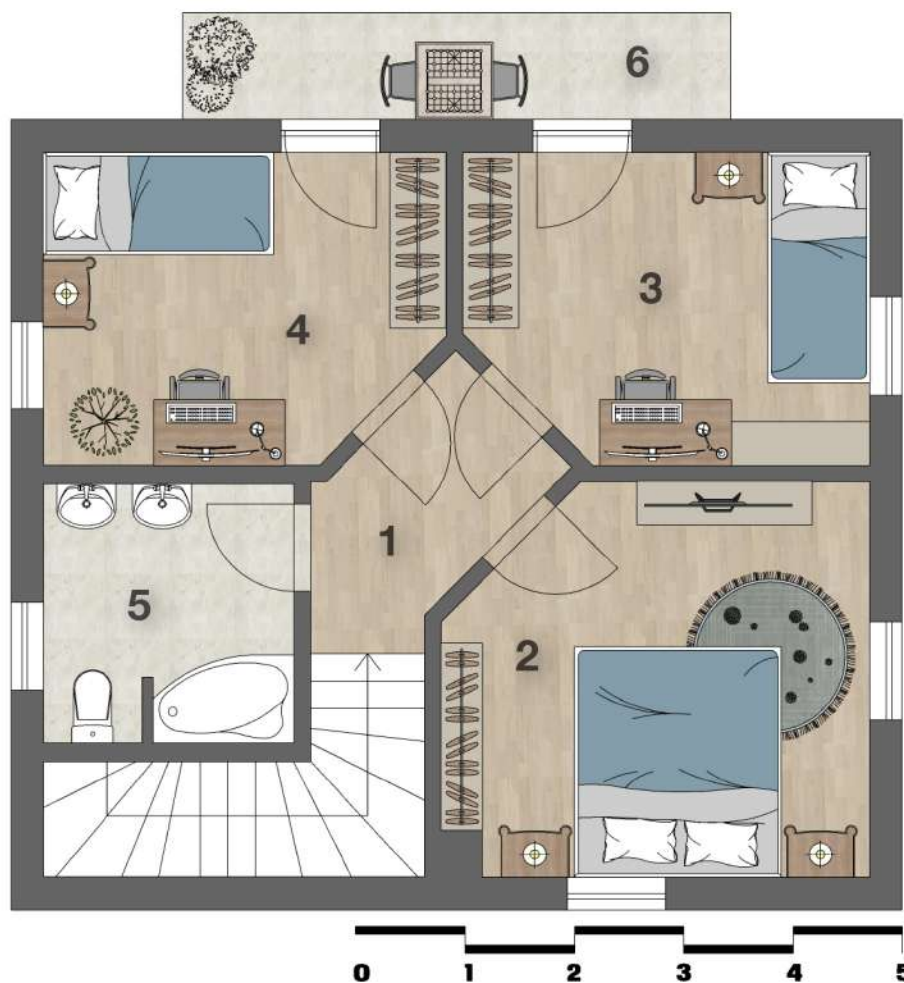

1 NP

LEGENDA MÍSTNOSTÍ

- 1 - Předsíň (6,32 m²)
- 2 - Koupelna + WC (4,54 m²)
- 3 - Kuchyně (7,38 m²)
- 4 - Obývací pokoj (23,10 m²)
- 5 - Spíž (1,15 m²)
- 6 - Komora (2,38 m²)
- 7 - Terasa (11,32 m²)

*Plocha místností je pouze orientační

2 NP

LEGENDA MÍSTNOSTÍ

- 1 - Chodba (3,77 m²)
- 2 - Ložnice (12,41 m²)
- 3 - Pokoj (9,84 m²)
- 4 - Pokoj (9,84 m²)
- 5 - Koupelna + WC (5,38 m²)
- 6 - Balkon (5,00 m²)

*Plocha místností je pouze orientační